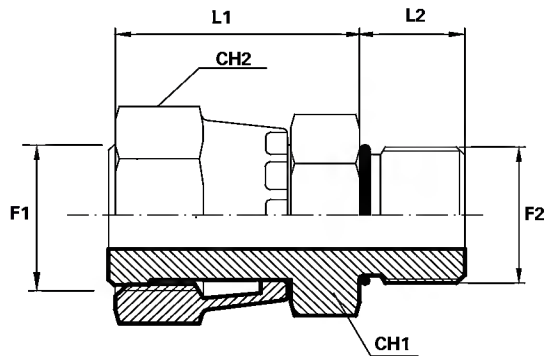

Adattatore diritto Femmina ORFS dado pressato Maschio UNF

Adaptor female ORFS - male UNF
Adaptateur femelle ORFS - mâle UNF
Adapter IG-ORFS/AG-UNF
Adaptador hembra ORFS - macho UNF

F1 - ORFS
F2 - UNF

Codice Code Référence Bestell Nr. Código	Filetto Thread Filet Gewinde Rosca		Dimensioni Dimensions Dimensions Masszahlen Dimensiones				PN Bar
	F1	F2	CH1 mm	CH2 mm	L1 mm	L2 mm	
AFGO06MU04	9/16	7/16	17	17	26.5	11	630
AFGO09MU06	11/16	9/16	19	22	28.5	12	630
AFGO11MU08	13/16	3/4	22	24	35.5	14	630
AFGO13MU10	1	7/8	27	30	38	16	420
AFGO14MU12	1.3/16	1.1/16	32	36	41.5	18.5	420
AFGO15MU16	1.7/16	1.5/16	41	41	49	18.5	420
AFGO21MU20	1.11/16	1.5/8	46	50	49	18.5	280
AFGO32MU24	2	1.7/8	55	60	49	18.5	280
AFGO09MU04	11/16	7/16	19	22	28.5	11	630
AFGO09MU08	11/16	3/4	22	22	32.5	11	630
AFGO11MU10	13/16	7/8	27	24	34	16	630
AFGO13MU08	1	3/4	27	30	38	14	420
AFGO13MU12	1	1.1/16	32	30	39	18.5	420
AFGO14MU10	1.3/16	7/8	32	36	41.5	16	420
AFGO14MU16	1.3/16	1.5/16	41	36	48	18.5	420