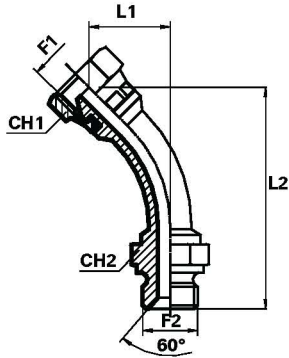

Adattatore 45° Maschio Gas cilindrico sv 60° Femmina girevole Gas cilindrica

45° Adaptor male BSPP - swivel female BSPP
 Adaptateur coude 45° mâle BSPP - femelle tournante BSPP
 Adapter 45° - DKR / AGR
 Codo 45° macho BSPP - hembra giratoria BSPP

F1 - F2 Gas cilindrico, BSPP, Gaz cylindrique, Zylinder Gagewinde, Gas cilindrica

* **Dado spinato**
Thrust-wire nut

| Codice Code Reference Bestell Nr. Codigo | Filetto Thread Fillet Gewinde Rosca | | Dimensioni Dimensions Dimensions Masszahlen Dimensiones | | | | PN Bar |
|--|---|--------|---|-----------|------------|------------|-----------|
| | F1 | F2 | CH1 mm | CH2 mm | L1 ≈ mm | L2 ≈ mm | |
| AMF45G0202 | 1/8" | 1/8" | 15 | 14 | - | - | 350 |
| AMF45G0404 | 1/4" | 1/4" | 19 | 19 | 23 | 55 | 300 |
| AMF45G0606 | 3/8" | 3/8" | 22 | 22 | 26 | 63 | 280 |
| AMF45G0808 | 1/2" | 1/2" | 27 | 27 | 30 | 81 | 200 |
| AMF45G1010 | 5/8" | 5/8" | 28 | 30 | - | - | 200 |
| AMF45G1212 | 3/4" | 3/4" | 32 | 32 | 35 | 115 | 200 |
| AMF45G1616 | 1" | 1" | 38 | 41 | 38 | 121 | 120 |
| AMF45G2020 * | 1.1/4" | 1.1/4" | 50 | 50 | 58 | 73 | 105 |
| AMF45G2424 * | 1.1/2" | 1.1/2" | 55 | 55 | 60 | 96 | 105 |
| AMF45G3232 * | 2" | 2" | 70 | 65 | 65 | 120 | 70 |