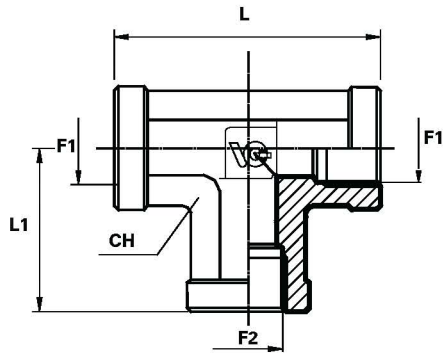

# Adattatore "T" Femmina fissa Gas cilindrica

Tee fixed female Adaptor BSPP  
 Adaptateur Té femelle fixe BSPP  
 Adapter T-Stück 3 x IG- zöllig  
 Adaptador Te hembra fija BSPP

**F1** BSPP, Gas cylindrique, Zylinder - Gasgewindr,  
 Gas cilindrca

Codice Code Reference Bestell Nr. Codigo	Filetto Thread Filet Gewinde Rosca	Dimensioni Dimensions Dimensions Masszahlen Dimensiones				PN Bar
		CH mm	L mm	L1 mm		
<b>TFFG02</b>	1/8"	14	34	17		350
<b>TFFG04</b>	1/4"	19	45	22.5		300
<b>TFFG06</b>	3/8"	22	52	26		280
<b>TFFG08</b>	1/2"	27	62	31		200
<b>TFFG12</b>	3/4"	33	69	34.5		200
<b>TFFG16</b>	1"	41	82	41		120