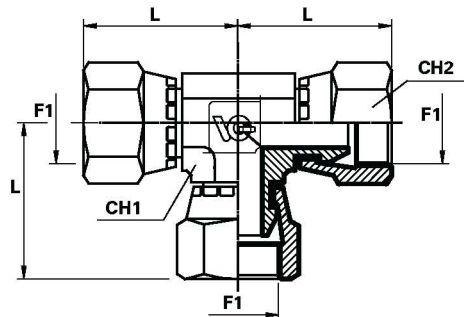

Adattatore "T" Femmina girevole Gas cilindrica

Tee Female BSPP
Adaptateur Té femelle tournante BSPP
Adapter T-Stück 3 x IG-zöllig
Adaptador Te hembra giratoria BSPP

F1 BSPP, Gas cylindrique, Zylinder - Gasgewindr,
Gas cilíndrica

| Codice <i>Code</i> <i>Référence</i> <i>Bestell Nr.</i> <i>Código</i> | Filetto <i>Thread</i> <i>Filet</i> <i>Gewinde</i> <i>Rosca</i> | Dimensioni <i>Dimensions</i> <i>Dimensions</i> <i>Masszahlen</i> <i>Dimensiones</i> | | | | PN Bar |
|--|--|---|-----------|-----------|---------|-----------|
| | | F1 | CH1 mm | CH2 mm | L mm | |
| TFGG02 | 1/8" | 14 | 15 | 28.5 | 350 | |
| TFGG04 | 1/4" | 14 | 19 | 30.5 | 300 | |
| TFGG06 | 3/8" | 19 | 22 | 36 | 280 | |
| TFGG08 | 1/2" | 22 | 27 | 39 | 200 | |
| TFGG12 | 3/4" | 27 | 32 | 45 | 200 | |
| TFGG16 | 1" | 33 | 41 | 50 | 120 | |
| TFGG20 | 1.1/4" | 41 | 50 | 64 | 105 | |