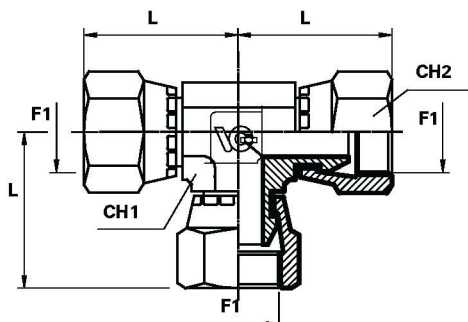

Adattatore "T" Femmina girevole metrica

Tee metric Female
Adaptateur Tê femelle tournante métrique
Adapter T-Stück 3 x IG-metrisch
Adaptador Te hembra giratoria métrica

F1 Metrico, Metric, Métrique, Metrisch, Métrico

Codice
Code
Reference
Bestell Nr.
Codigo

Filetto
Thread
Filet
Gewinde
Rosca

Dimensioni
Dimensions
Dimensions
Maszahlen
Dimensiones

	F1	CH1 mm	CH2 mm	L mm					PN Bar
TFGM12	12X1.5	14	15	28.5					300
TFGM14	14X1.5	14	19	30.5					300
TFGM16	16X1.5	19	22	36					250
TFGM18	18X1.5	19	22	36					250
TFGM20	20X1.5	22	27	39					200
TFGM22	22X1.5	22	27	39					200
TFGM26	26X1.5	27	32	45					200
TFGM30	30X1.5	33	41	50					120